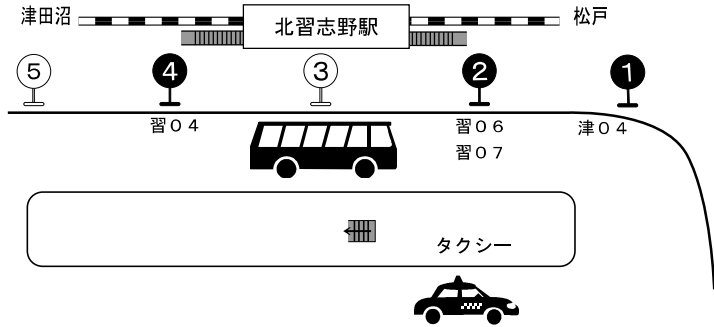

北習志野駅 バス案内

乗り場

会場へは
北習志野駅(東口)より
タクシー・バスが便利です。

時刻表

津 04	津田沼駅行き	
時	土曜日	休日
6	10 35 50	15 45
7	08 30 45 56	10 35
8	10 31 50	00 25 50
9	11 31 51	15 36 55
10	05 26 49	15 35 58
11	07 33 55	20 45
12	19 36 53	10 35 57
13	08 30 50	20 45
14	12 35 55	10 35 57
15	15 32 55	22 50
16	15 35 55	15 42
17	15 35 55	05 30 51
18	15 35	17 45
以降省略		

習 06	習志野車庫行き	
習 07	自衛隊前行き	
時	土曜日	休日
6		
7		
8	14	
9	03 38	05 32 58習
10		
11	47	08 58
12		22
13	42	09 32習
14	02習 32習	22習 42
15	38	58
16	18 42習 58習	19 44
17	18習 59	15習 38習
18	40 58	07 52習
以降省略		
無印 : 自衛隊前行き		
習印 : 習志野車庫行き		