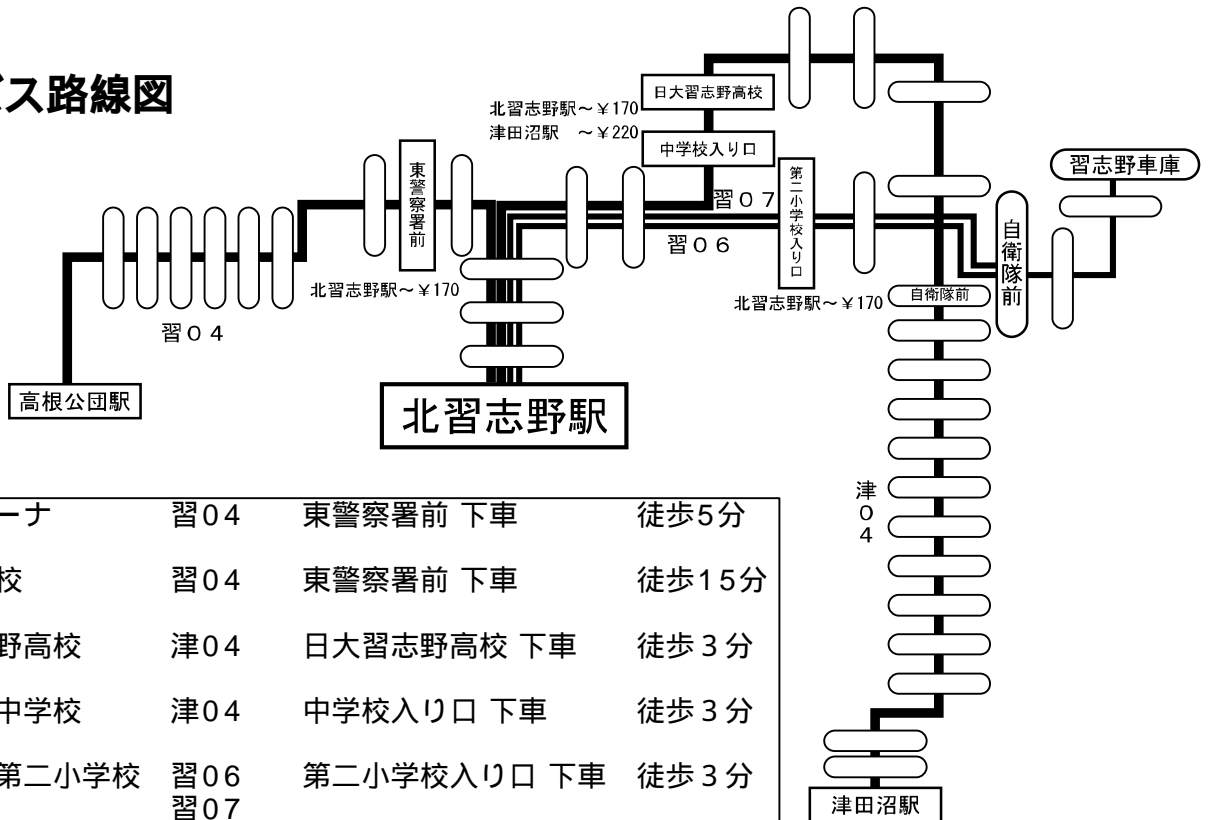

バス路線図

船橋アリーナ	習04	東警察署前 下車	徒歩5分
坪井中学校	習04	東警察署前 下車	徒歩15分
日大習志野高校	津04	日大習志野高校 下車	徒歩3分
習志野台中学校	津04	中学校入り口 下車	徒歩3分
習志野台第二小学校	習06 習07	第二小学校入り口 下車	徒歩3分